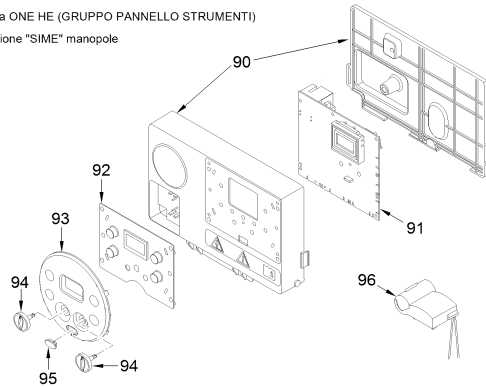

8112200 CALD.MET. BRAVA ONE HE 25

Brava ONE HE 25-30 - interno

Brava ONE HE 25-30 - gruppo idraulico

Brava ONE HE (GRUPPO PANNELLO STRUMENTI)
Versione "SIME" manopole

Brava ONE HE (GRUPPO PANNELLO STRUMENTI)
Versione "CLIMIT" manopole

Brava SLIM HE (GRUPPO PANNELLO STRUMENTI)
Versione "SIME" tasti

Brava SLIM HE (GRUPPO PANNELLO STRUMENTI)
Versione "CLIMIT" tasti

Posiz.	Codice	Descrizione
001	6264560	Boiler fixing bracket
002	6010890	Support exchangers bracket
003	6147412	Plug for air vent connection
004	6226464	O-ring 115 diam. 11,91x2,62
005	6226624	Spring air vent knob
006	6278913	Main exchanger body
007	6277130	Probe NTC D.4X40
008	6010892	Support exchangers bracket
009	6269008	Main exchanger door insulation
010	5188360	Main exchanger door
011	6248870	Combustion chamber O-ring
012	6248871	Glass fibre sealing cord
013	6311810	Glass fixing flange
014	6020103	Sight glass
015	6248872	Sight glass gasket
016	6278370	Premix burner