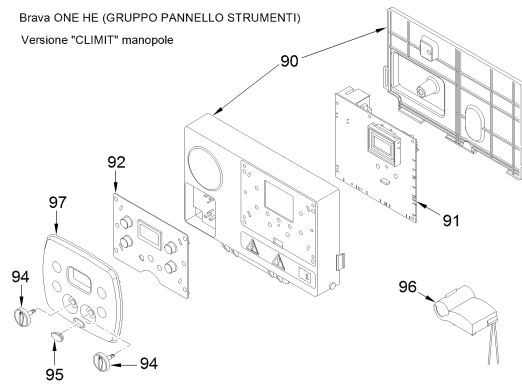

8112200 CALD.MET. BRAVA ONE HE 25

Brava ONE HE 25-30 - interno

Brava ONE HE 25-30 - gruppo idraulico

Brava ONE HE (GRUPPO PANNELLO STRUMENTI)
Versione "SIME" manopole

Brava ONE HE (GRUPPO PANNELLO STRUMENTI)
Versione "CLIMIT" manopole

Brava SLIM HE (GRUPPO PANNELLO STRUMENTI)
Versione "SIME" tasti

Brava SLIM HE (GRUPPO PANNELLO STRUMENTI)
Versione "CLIMIT" tasti

Posiz.	Codice	Descrizione
001	6264560	Boiler fixing bracket
002	6010890	Support exchangers bracket
003	6147412	Plug for air vent connection
004	6226464	O-ring 115 diam. 11,91x2,62
005	6226624	Spring air vent knob
006	6278913	Main exchanger body
007	6277130	Probe NTC D.4X40
008	6010892	Support exchangers bracket
009	6269008	Main exchanger door insulation
010	5188360	Main exchanger door
011	6248870	Combustion chamber O-ring
012	6248871	Glass fibre sealing cord
013	6311810	Glass fixing flange
014	6020103	Sight glass
015	6248872	Sight glass gasket
016	6278370	Premix burner