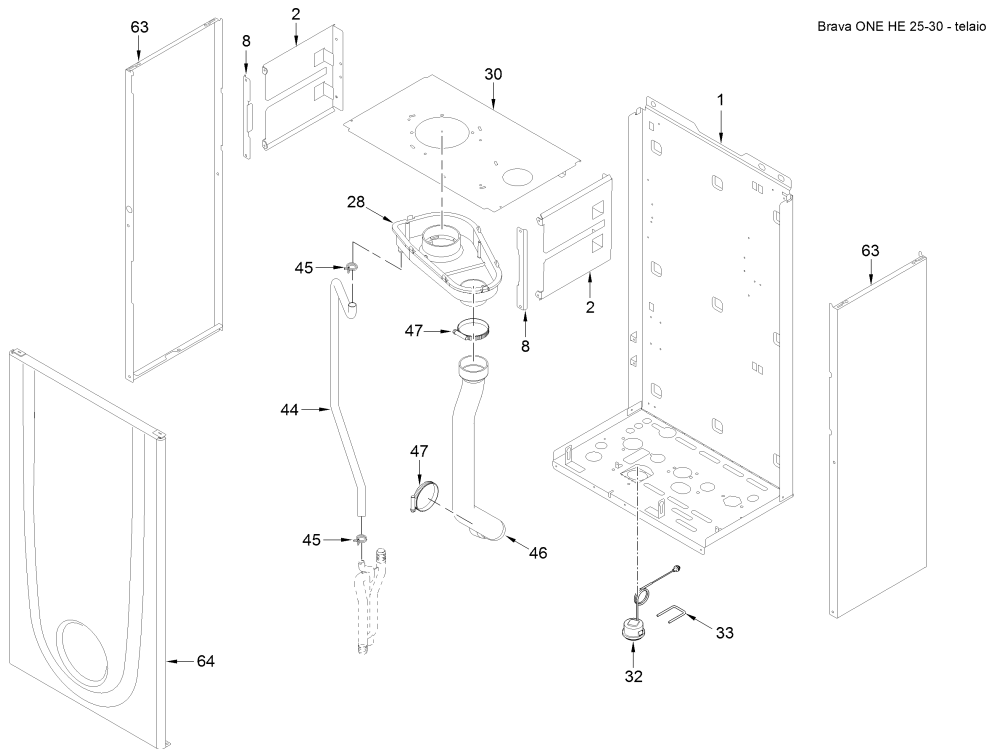

8112200 CALD.MET. BRAVA ONE HE 25

Brava ONE HE 25-30 - interno

Brava ONE HE 25-30 - gruppo idraulico

Brava ONE HE (GRUPPO PANNELLO STRUMENTI)
Versione "SIME" manopole

Brava ONE HE (GRUPPO PANNELLO STRUMENTI)
Versione "CLIMIT" manopole

Brava SLIM HE (GRUPPO PANNELLO STRUMENTI)
Versione "SIME" tasti

Brava SLIM HE (GRUPPO PANNELLO STRUMENTI)
Versione "CLIMIT" tasti

Posiz.	Codice	Descrizione
001	6264560	Boiler fixing bracket
002	6010890	Support exchangers bracket
003	6147412	Plug for air vent connection
004	6226464	O-ring 115 diam. 11,91x2,62
005	6226624	Spring air vent knob
006	6278913	Main exchanger body
007	6277130	Probe NTC D.4X40
008	6010892	Support exchangers bracket
009	6269008	Main exchanger door insulation
010	5188360	Main exchanger door
011	6248870	Combustion chamber O-ring
012	6248871	Glass fibre sealing cord
013	6311810	Glass fixing flange
014	6020103	Sight glass
015	6248872	Sight glass gasket
016	6278370	Premix burner