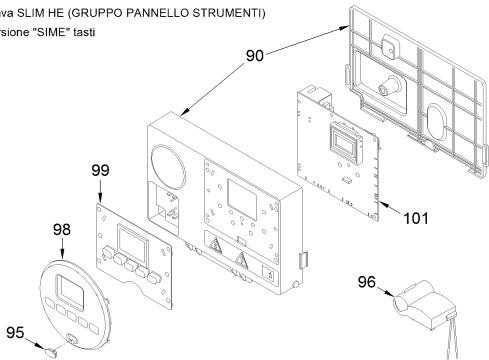

8112200 CALD.MET. BRAVA ONE HE 25

Brava ONE HE 25-30 - interno

Brava ONE HE 25-30 - gruppo idraulico

Brava ONE HE (GRUPPO PANNELLO STRUMENTI)
Versione "SIME" manopole

Brava ONE HE (GRUPPO PANNELLO STRUMENTI)
Versione "CLIMIT" manopole

Brava SLIM HE (GRUPPO PANNELLO STRUMENTI)
Versione "SIME" tasti

Brava SLIM HE (GRUPPO PANNELLO STRUMENTI)
Versione "CLIMIT" tasti

Posiz.	Codice	Descrizione
001	6264560	Boiler fixing bracket
002	6010890	Support exchangers bracket
003	6147412	Plug for air vent connection
004	6226464	O-ring 115 diam. 11,91x2,62
005	6226624	Spring air vent knob
006	6278913	Main exchanger body
007	6277130	Probe NTC D.4X40
008	6010892	Support exchangers bracket
009	6269008	Main exchanger door insulation
010	5188360	Main exchanger door
011	6248870	Combustion chamber O-ring
012	6248871	Glass fibre sealing cord
013	6311810	Glass fixing flange
014	6020103	Sight glass
015	6248872	Sight glass gasket
016	6278370	Premix burner