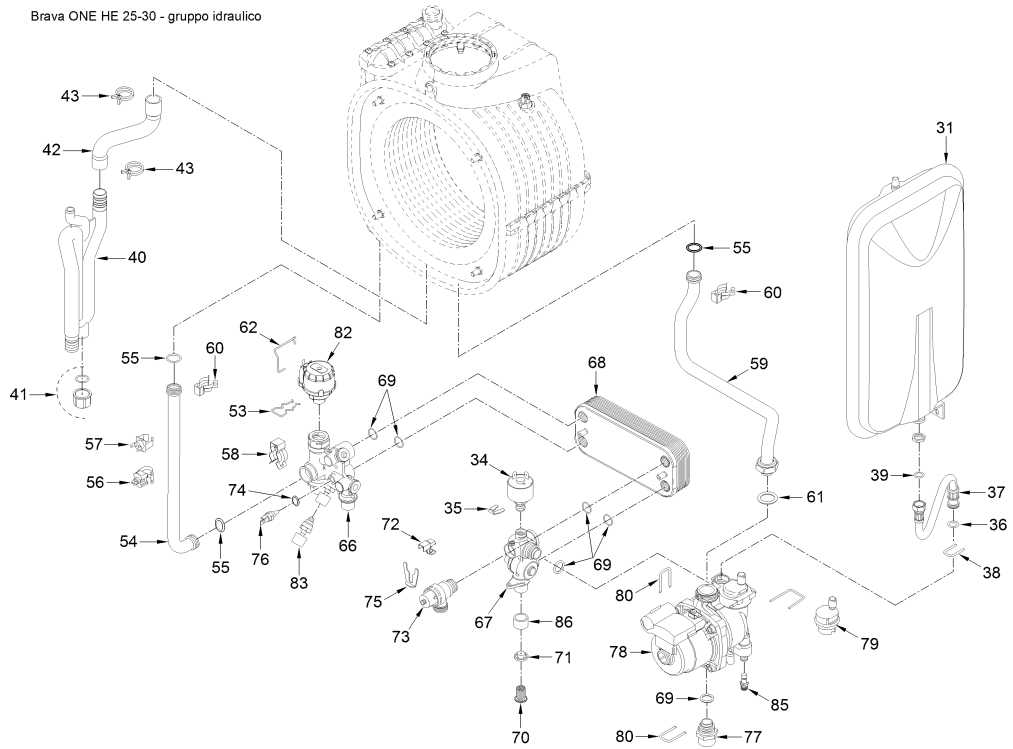

8112200 CALD.MET. BRAVA ONE HE 25

Brava ONE HE 25-30 - interno

Brava ONE HE 25-30 - gruppo idraulico

Brava ONE HE (GRUPPO PANNELLO STRUMENTI)
Versione "SIME" manopole

Brava ONE HE (GRUPPO PANNELLO STRUMENTI)
Versione "CLIMIT" manopole

Brava SLIM HE (GRUPPO PANNELLO STRUMENTI)
Versione "SIME" tasti

Brava SLIM HE (GRUPPO PANNELLO STRUMENTI)
Versione "CLIMIT" tasti

Posiz.	Codice	Descrizione
001	6264560	Boiler fixing bracket
002	6010890	Support exchangers bracket
003	6147412	Plug for air vent connection
004	6226464	O-ring 115 diam. 11,91x2,62
005	6226624	Spring air vent knob
006	6278913	Main exchanger body
007	6277130	Probe NTC D.4X40
008	6010892	Support exchangers bracket
009	6269008	Main exchanger door insulation
010	5188360	Main exchanger door
011	6248870	Combustion chamber O-ring
012	6248871	Glass fibre sealing cord
013	6311810	Glass fixing flange
014	6020103	Sight glass
015	6248872	Sight glass gasket
016	6278370	Premix burner