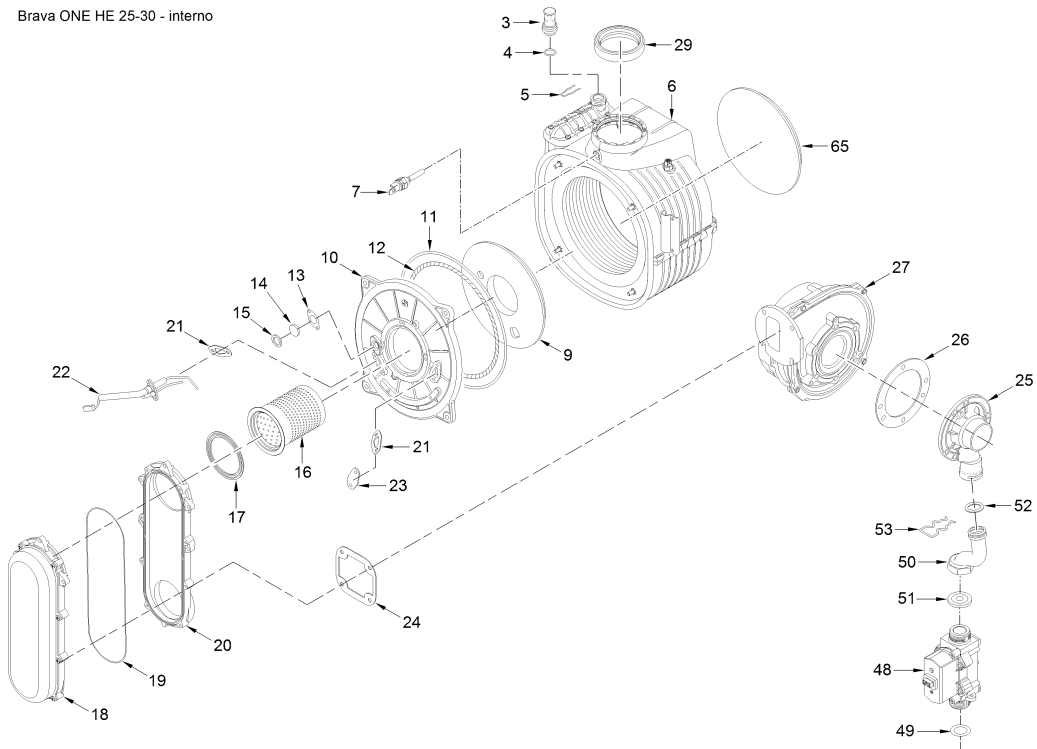

8112200 CALD.MET. BRAVA ONE HE 25

Brava ONE HE 25-30 - interno

Brava ONE HE 25-30 - gruppo idraulico

Brava ONE HE (GRUPPO PANNELLO STRUMENTI)
Versione "SIME" manopole

Brava ONE HE (GRUPPO PANNELLO STRUMENTI)
Versione "CLIMIT" manopole

Brava SLIM HE (GRUPPO PANNELLO STRUMENTI)
Versione "SIME" tasti

Brava SLIM HE (GRUPPO PANNELLO STRUMENTI)
Versione "CLIMIT" tasti

Posiz.	Codice	Descrizione
001	6264560	Boiler fixing bracket
002	6010890	Support exchangers bracket
003	6147412	Plug for air vent connection
004	6226464	O-ring 115 diam. 11,91x2,62
005	6226624	Spring air vent knob
006	6278913	Main exchanger body
007	6277130	Probe NTC D.4X40
008	6010892	Support exchangers bracket
009	6269008	Main exchanger door insulation
010	5188360	Main exchanger door
011	6248870	Combustion chamber O-ring
012	6248871	Glass fibre sealing cord
013	6311810	Glass fixing flange
014	6020103	Sight glass
015	6248872	Sight glass gasket
016	6278370	Premix burner