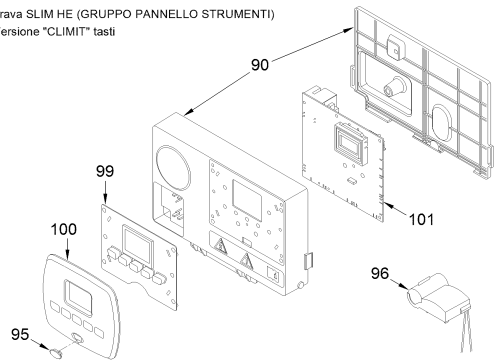

8112200 CALD.MET. BRAVA ONE HE 25

Brava ONE HE 25-30 - interno

Brava ONE HE 25-30 - gruppo idraulico

Brava ONE HE (GRUPPO PANNELLO STRUMENTI)
Versione "SIME" manopole

Brava ONE HE (GRUPPO PANNELLO STRUMENTI)
Versione "CLIMIT" manopole

Brava SLIM HE (GRUPPO PANNELLO STRUMENTI)
Versione "SIME" tasti

Brava SLIM HE (GRUPPO PANNELLO STRUMENTI)
Versione "CLIMIT" tasti

Posiz.	Codice	Descrizione
001	6264560	Boiler fixing bracket
002	6010890	Support exchangers bracket
003	6147412	Plug for air vent connection
004	6226464	O-ring 115 diam. 11,91x2,62
005	6226624	Spring air vent knob
006	6278913	Main exchanger body
007	6277130	Probe NTC D.4X40
008	6010892	Support exchangers bracket
009	6269008	Main exchanger door insulation
010	5188360	Main exchanger door
011	6248870	Combustion chamber O-ring
012	6248871	Glass fibre sealing cord
013	6311810	Glass fixing flange
014	6020103	Sight glass
015	6248872	Sight glass gasket
016	6278370	Premix burner